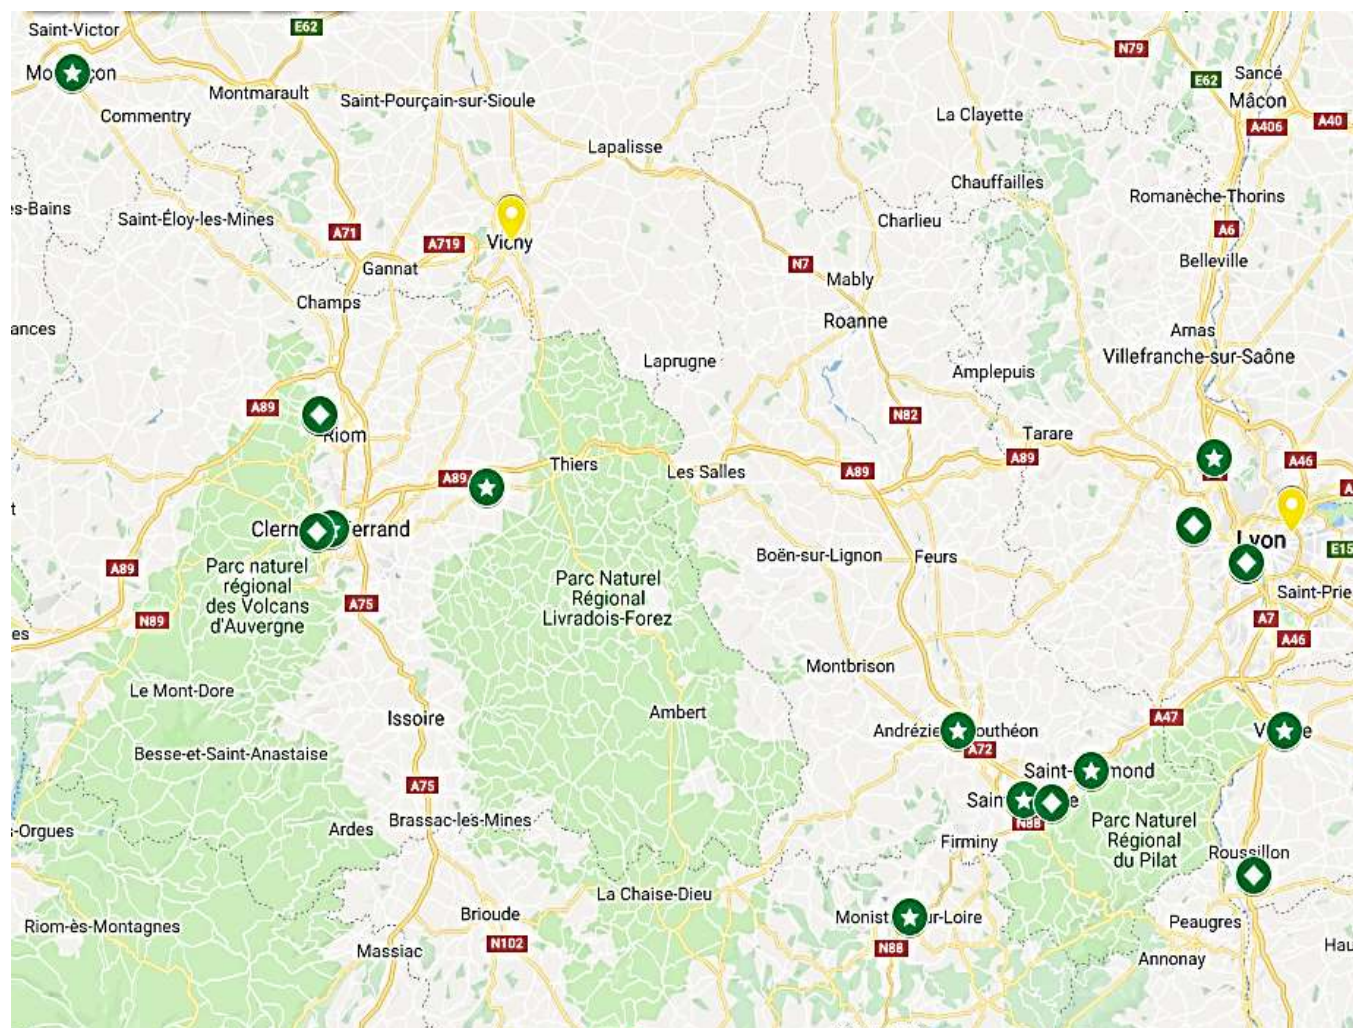

Filière Par Equipe Régionale 2019

Comite Auvergne-Rhone-Alpes

DIVISION REGIONALE HONNEUR

GROUPE 1

- MANCHE 1 - VICHY (03) – Dimanche 12 mai
- MANCHE 2 - VILLEURBANNE (69) - Dimanche 02 juin

★ Equipes Classiques

- 103034 AS MONTLUCON
- 138099 ARC CLUB VIENNOIS
- 142126 FAC ANDREZIEUX
- 142133 1ERE CIE ARCHERS ST ETIENNE
- 142134 1ERE CIE ARCHERS ST CHAMOND
- 143137 ARCHERS JEUNE LOIRE MONISTROL
- 163151 STADE CLERMONTOIS CLERMONT
- 163152 LEZOUX ARC RACING CLUB LEZOUX
- 163161 ARCHERS CHATEL GUYON
- 169171 ARCHERS DE L OUEST STE FOY LES LYON
- 169190 LISS ARC LISSIEU

◆ Equipes poulies

126066 LA FLECHE / BOIS PORTES LES VALENCES
138107 CIE ARCHERS RIVES
138109 1ERE CIE ARC VILLEFONTAINE
138116 ARCHERS DU LAC CHARAVINES
173225 ARCHERS DE BARBERAZ
174271 ARCHERS VALLEE DE THONES