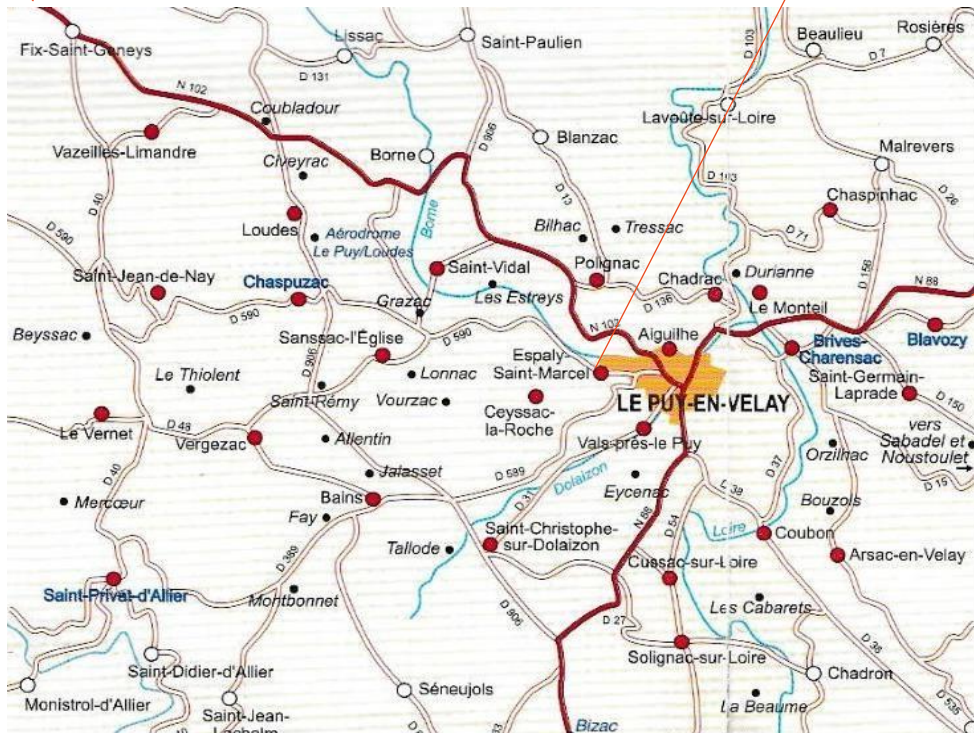

Plan d'accès :

SALLE DES ORGUES

Brioude

St Etienne

Aubenas